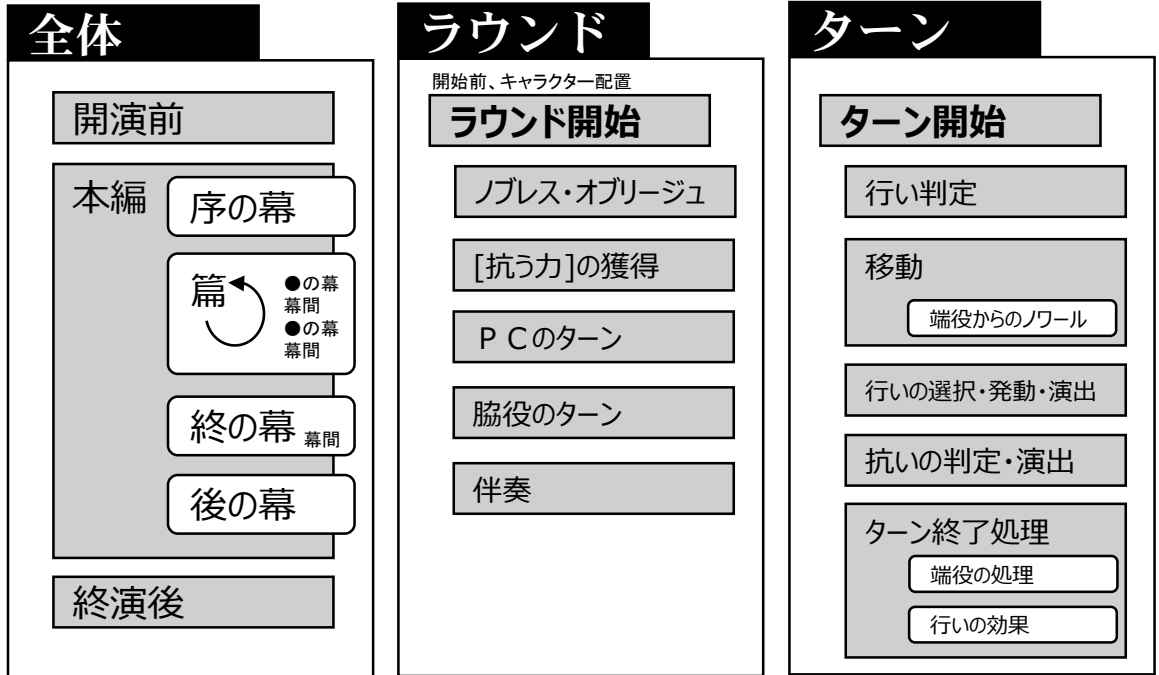

ドラクルージュ

進行のルール

ルージュ・ノワールの内容

ノワール		ルージュ	
内容	感情・関係性	内容	感情・関係性
侮	相手を侮り、軽蔑する。	憐	相手を憐れみ、慈しむ。
妬	相手を羨望し、妬む。	友	相手に友情を持つ。
欲	相手を欲し、我がものにしたいと思う。	信	相手を信頼する。
怒	相手に怒りを感じる。	恋	相手に恋し、愛する。
殺	相手に殺意を持ち、滅びそうと思う。	敬	相手の実力や精神を敬う。
仇	相手を怨み、仇と狙う。	主	相手を主と仰ぎ、忠誠を誓う。